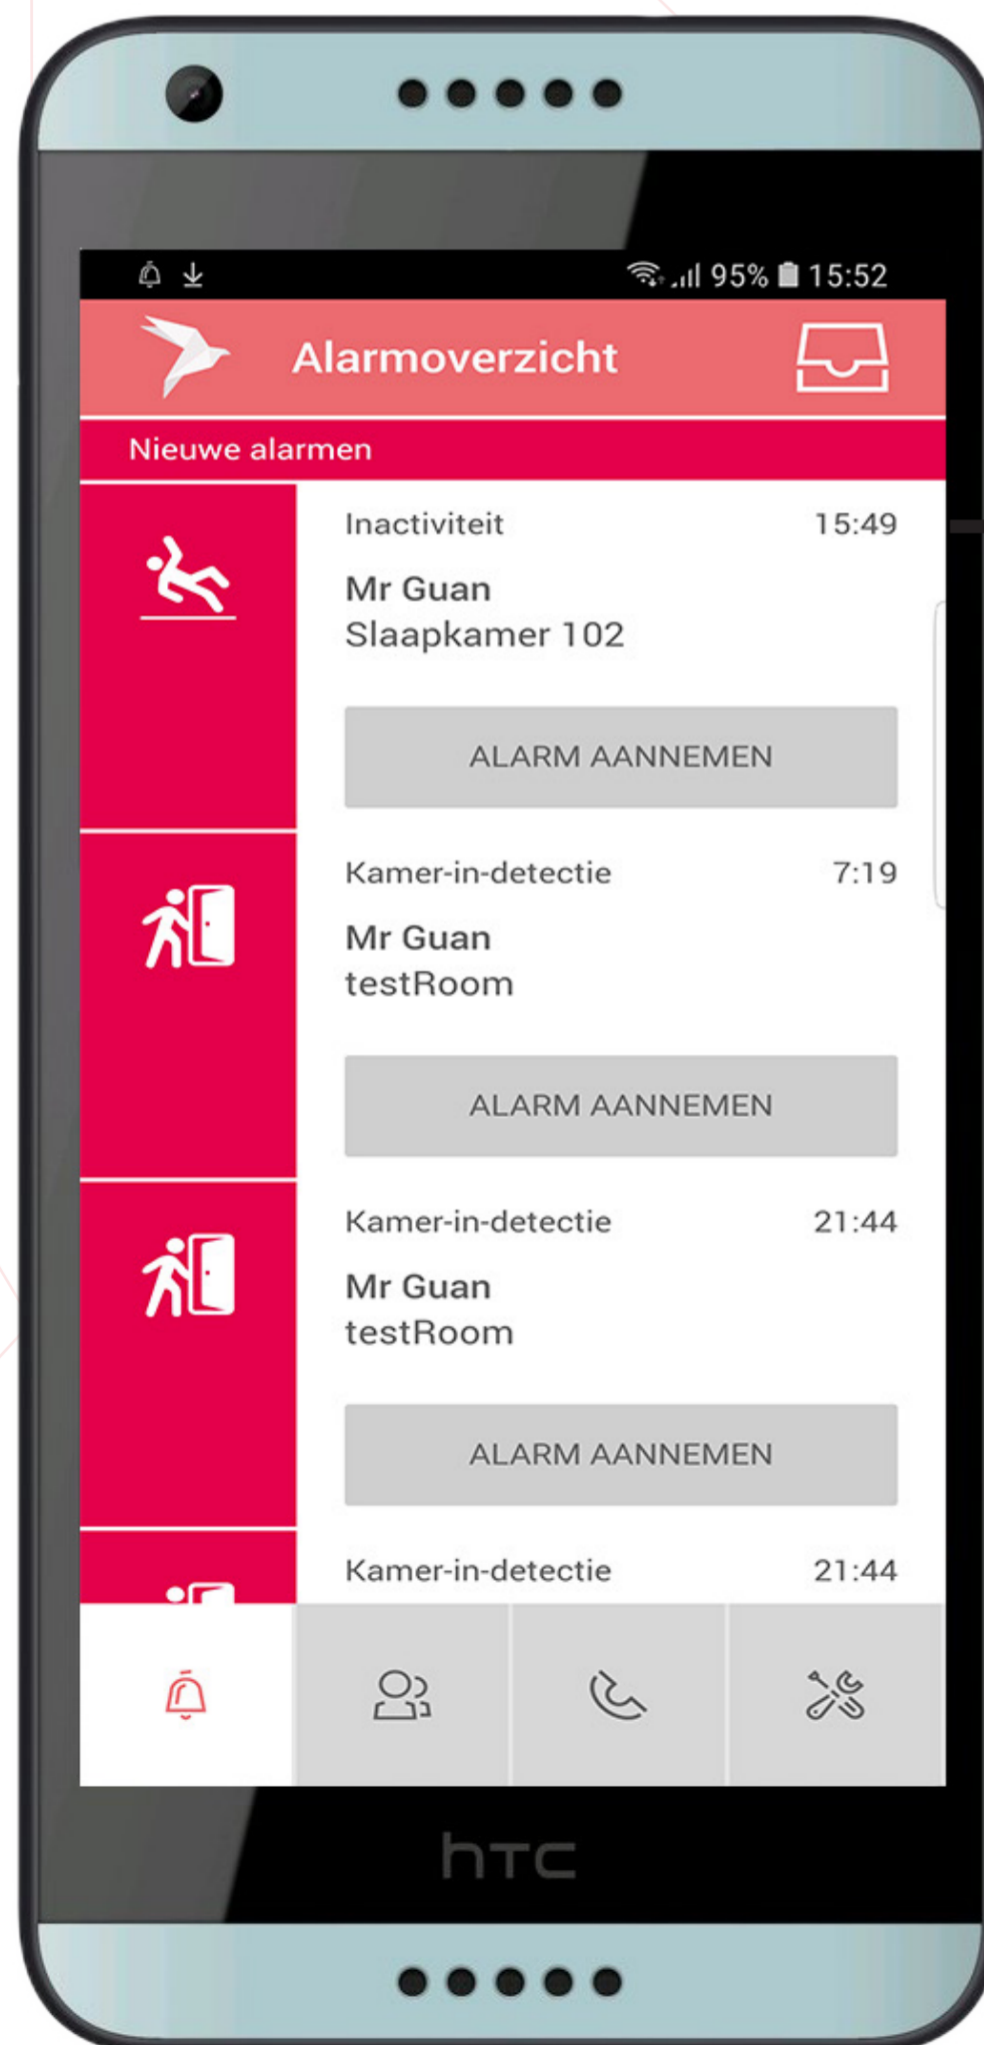

Beter weten, beter zorgen!

Badkamer alarm

Badkamer detectie

Zodra de bewoner langer dan de ingestelde periode in de kamer is, wordt er een alarm gegeven.

Inactiviteitsalarm

Inactiviteitsdetectie

Zodra er een verdachte inactiviteit van de bewoner is, wordt er een alarm gegeven.

Verlaat de kamer alarm

Verlaten van de kamer detectie

Zodra de bewoner de kamer verlaat, wordt er een alarm gegeven.

Uit bed alarm

Uit bed detectie

Zodra de bewoner uit bed stapt, wordt er een alarm gegeven.